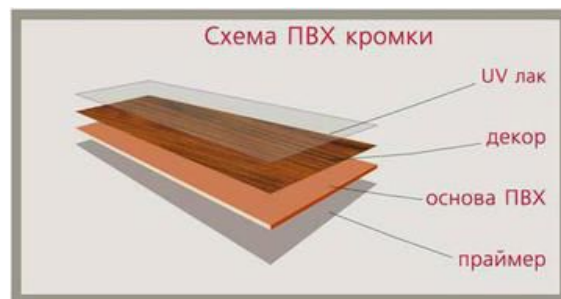

ООО «ДомПлит»
 г. Краснодар, ул. Текстильная 9/3
 т/ф. (861) 200-06-70
 +7 (928) 039 05 99 Анатолий

Прайс лист на кромку ПВХ «Domplit»

Цветовая гамма	Размер	Цена за 1м
Однотонный	0,45*19 (200м)	2,60
Древовидный	0,45*19 (200м)	3,50
Металлик	0,45*19 (200м)	3,50
Однотонный	0,45*26 (200м)	3,60
Древовидный	0,45*26 (200м)	4,40
Металлик	0,45*26 (200м)	4,40
Древовидный	0,45*28 (200м)	5,20
	0,45*35 (200м)	5,40
Однотонный	1*19 (200м)	6,70
Древовидный	1*19 (200м)	9,00
Металлик	1*19 (200м)	9,00
Глянец однотонный	1*22(200м)	20,00
Глянец древесный	1*22(200м)	22,00
Однотонный	2*19 (100м)	12,00
Древовидный	2*19 (100м)	15,00
Металлик	2*19 (100м)	15,00
Однотонный	2*26 (100м)	15,00
Древовидный	2*26 (100м)	19,00
Металлик	2*26 (100м)	19,00
Древовидный	2*28 (100м)	22,00
Однотонный	2*35 (100м)	20,00
Древовидный	2*35 (100м)	25,00
Металлик	2*35 (100м)	25,00

Норма упаковки (кол-во в 1 коробке)

0,45*19 — 2000м, 0,45*26 — 1600м, 0,45*28 — 1600м, 0,45*35 — 1200м

1,00*19 — 1000м, 1,00*22 — 1000м,

2,00*19 — 500м, 2,00*26 — 400м, 2,00*28 — 400м

2,00*35 — 300м

Цветовая гамма под декоры